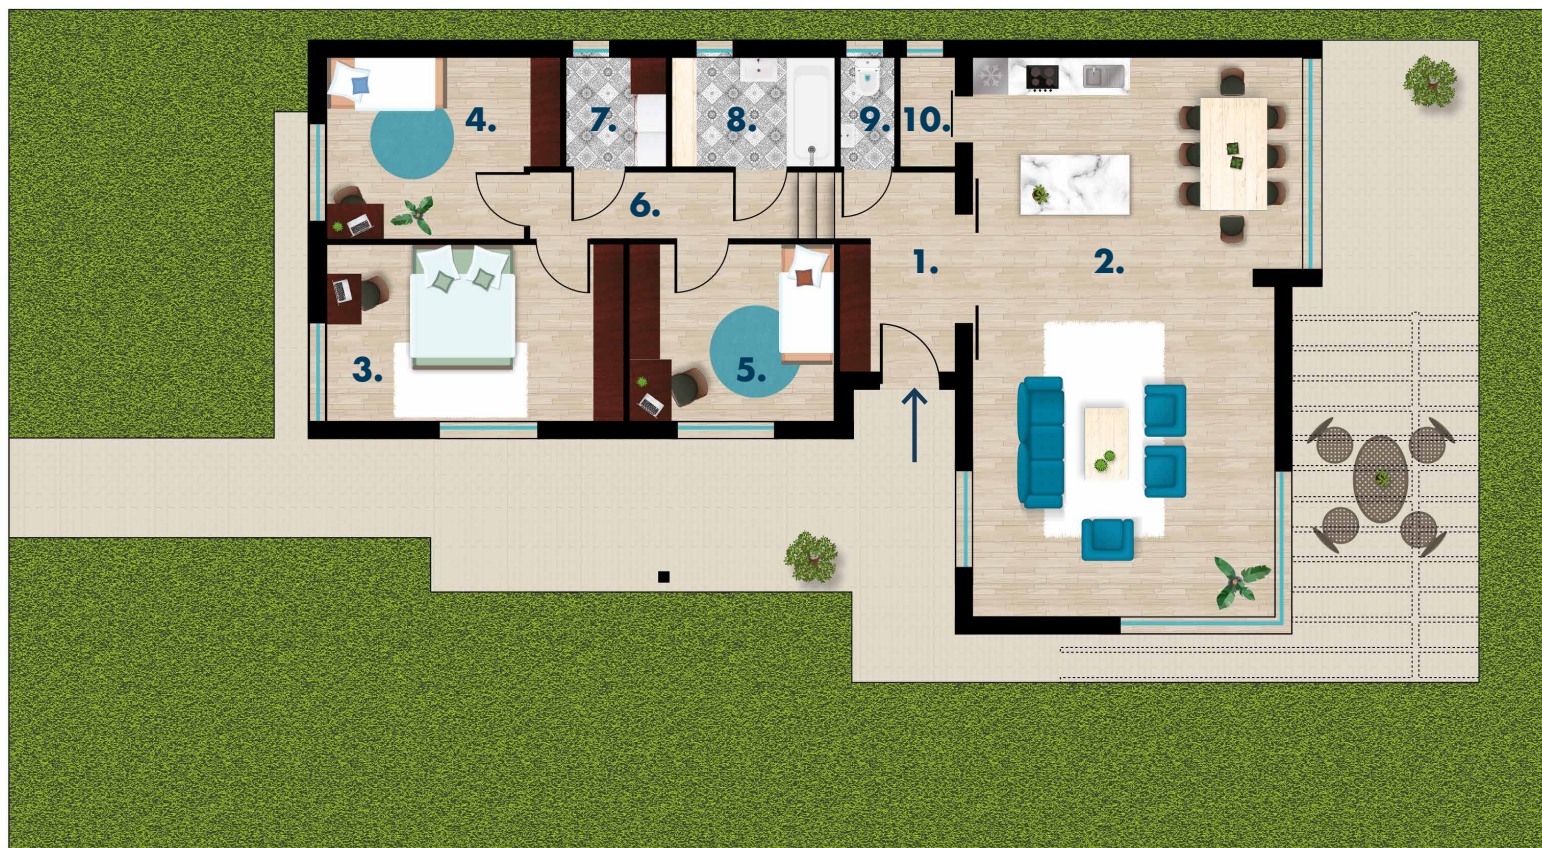

**SOMLYÓ**  
**LAKÓVÖLGY**  
Otthon a Pilisben.

## CIKLÁMEN

1.	Előszoba	6,57	m <sup>2</sup>
2.	Nappali-étkező-konyha	48,84	m <sup>2</sup>
3.	Szoba	14,59	m <sup>2</sup>
4.	Félszoba	11,07	m <sup>2</sup>
5.	Félszoba	10,00	m <sup>2</sup>
6.	Közlekedő	5,56	m <sup>2</sup>
7.	Háztartási helyiség	2,99	m <sup>2</sup>
8.	Fürdőszoba	4,84	m <sup>2</sup>
9.	WC	1,80	m <sup>2</sup>
10.	Kamra	1,44	m <sup>2</sup>